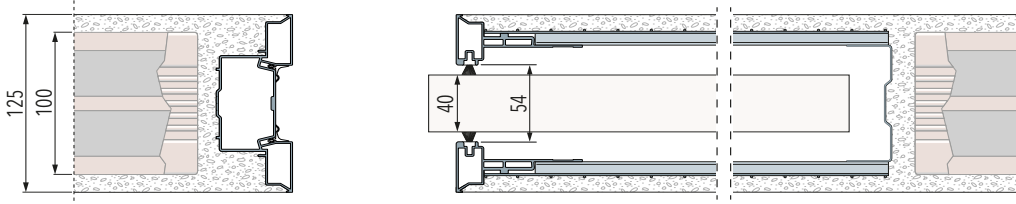

ECLISSE Syntesis Line Corredero | ECLISSE Syntesis Line Corredero Extensión

CONTRAMARCO SIN ACABADO EXTERIOR PARA UNA PUERTA CORREDERA EMPOTRABLE
O PARA DOS PUERTAS CORREDERAS EMPOTRABLES OPUESTAS

VERSIÓN ENLUCIDO

ECLISSE IBERIA SL • Pol. Ind. Mas d'en Bosch, Parcela 5 - Ripoll, Girona
 Tel. +34 902 550 878 • eclisse@eclisse.es • www.eclisse.es

APLICACIONES | ECLISSE Syntesis Line

ECLISSE Syntesis Line

ENLUCIDO

Pared acabada **108 mm** - Ladrillo **80 mm**

Pared acabada **125 mm** - Ladrillo **100 mm**

Pared acabada **150 mm** - Ladrillo **120 mm**