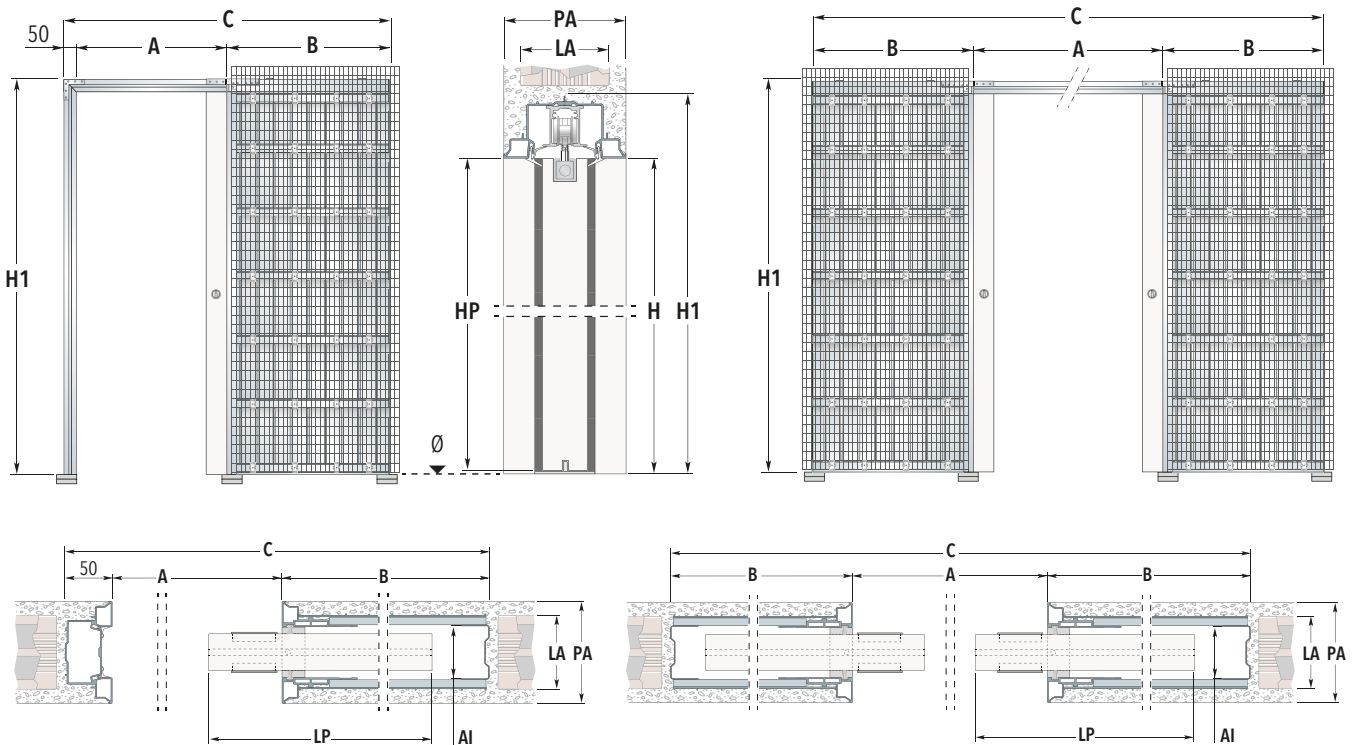

ECLISSE Syntesis Line Corredero | ECLISSE Syntesis Line Corredero Extensión

CONTRAMARCO SIN ACABADO EXTERIOR PARA UNA PUERTA CORREDERA EMPOTRABLE
O PARA DOS PUERTAS CORREDERAS EMPOTRABLES OPUESTAS

VERSIÓN ENLUCIDO

Los paneles puerta alojados en el modelo ECLISSE SYNTESIS LINE deben estar fresados como indica el dibujo en la parte superior (excepto las puertas de cristal).

ABREVIATURAS							
A	Luz de paso en anchura	H1	Medida total en altura	HP	Altura panel puerta	AI	Asiento interior
H	Luz de paso en altura	B	Medida caja	PA	Pared acabada	Medidas expresadas en mm.	
C	Medida total en anchura	LP	Anchura panel puerta	LA	Ladrillo		

UNA HOJA		DOBLE HOJA		B	PANEL PUERTA LP x HP
A x H	C x H1	A x H	C x H1		
600 x 2020/2100	1400 x 2080/2160	1200 x 2020/2100	2700 x 2080/2160	750	625 x 2012/2092
700 x 2020/2100	1600 x 2080/2160	1400 x 2020/2100	3100 x 2080/2160	850	725 x 2012/2092
800 x 2020/2100	1800 x 2080/2160	1600 x 2020/2100	3500 x 2080/2160	950	825 x 2012/2092
900 x 2020/2100	2000 x 2080/2160	1800 x 2020/2100	3900 x 2080/2160	1050	925 x 2012/2092
1000 x 2020/2100	2200 x 2080/2160	2000 x 2020/2100	4300 x 2080/2160	1150	1025 x 2012/2092

Espesor disponible			Medidas disponibles			Capacidad de carga
PA	LA	AI	Una hoja L	Doble hoja L	H	
108	80	54	600÷1000	1200÷2000	1000÷2600	100 kg
125	100		600÷1300	1200÷2600	1000÷2700	
150	120		600÷1300	1200÷2600	1000÷2700	