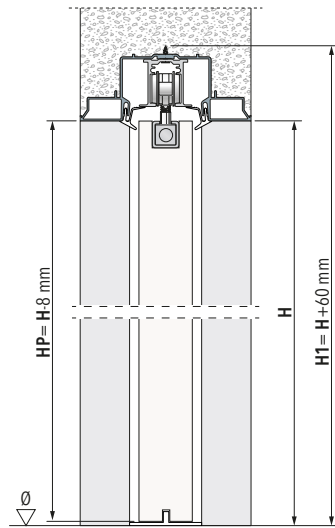

APLICACIONES | ECLISSE Syntesis Line

ECLISSE Syntesis Line