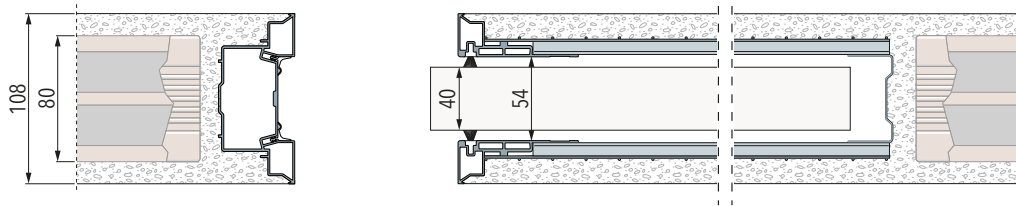

ECLISSE Syntesis Line Corredero | ECLISSE Syntesis Line Corredero Extensión

CONTRAMARCO SIN ACABADO EXTERIOR PARA UNA PUERTA CORREDERA EMPOTRABLE
O PARA DOS PUERTAS CORREDERAS EMPOTRABLES OPUESTAS

VERSIÓN ENLUCIDO

ECLISSE IBERIA SL • Pol. Ind. Mas d'en Bosch, Parcela 5 - Ripoll, Girona
 Tel. +34 902 550 878 • eclisse@eclisse.es • www.eclisse.es

APLICACIONES | ECLISSE Syntesis Line

ECLISSE Syntesis Line

ENLUCIDO

Pared acabada **108 mm** - Ladrillo **80 mm**

Pared acabada **125 mm** - Ladrillo **100 mm**

Pared acabada **150 mm** - Ladrillo **120 mm**