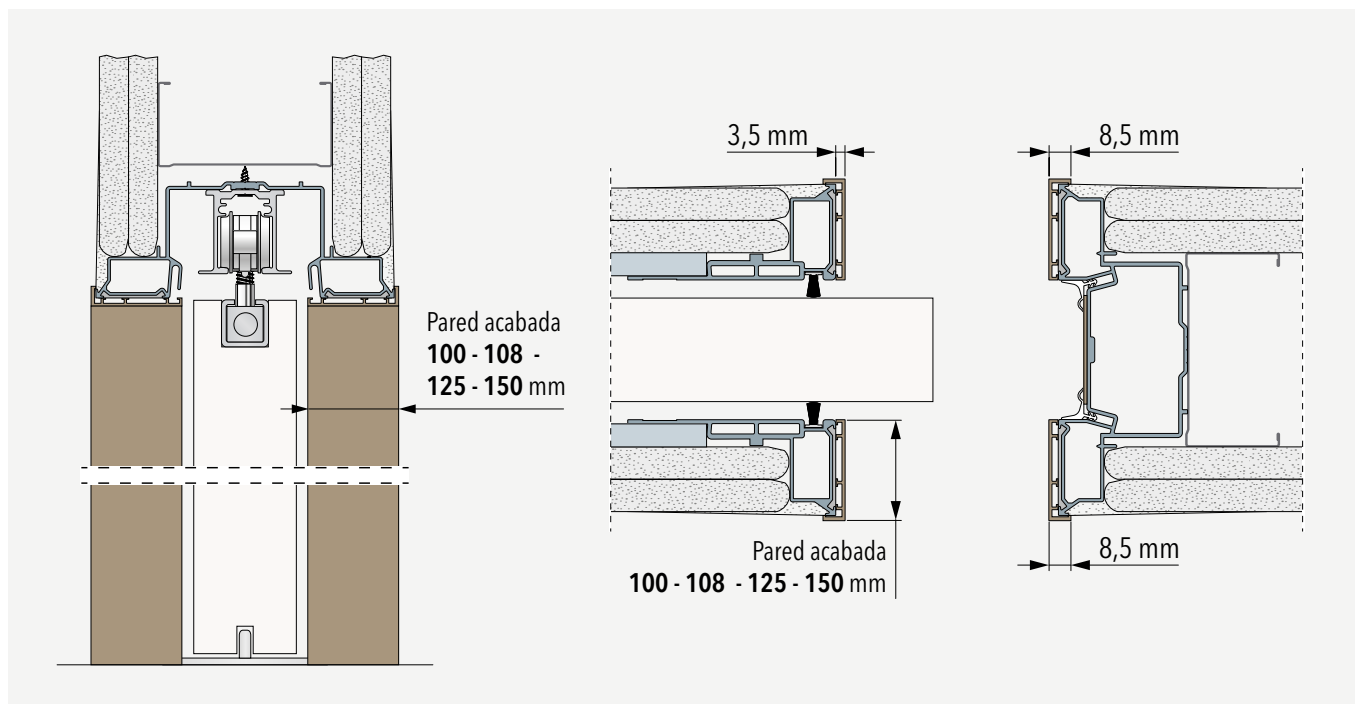

ECLISSE Mimesi

PERFIL DECORATIVO DE ALUMINIO PARA MODELOS ECLISSE SYNTESIS COLLECTION

Realizados en aluminio, los perfiles ECLISSE Mimesi están diseñados para integrar los modelos de puertas correderas ECLISSE Syntesis Collection con un marco ECLISSE 40 colocado cerca, dando armonía y coherencia a los espacios.

MEDIDAS:

Barras para H de hasta 2700 mm para paredes acabadas de 100, 108, 125 y 150 mm.

APLICACIONES:

ECLISSE Mimesi se instala fácilmente en el contramarco colocado (pared acabada y pintada), cortando en obra la barra a 90° y aplicando silicona a lo largo del perímetro del hueco de la puerta.