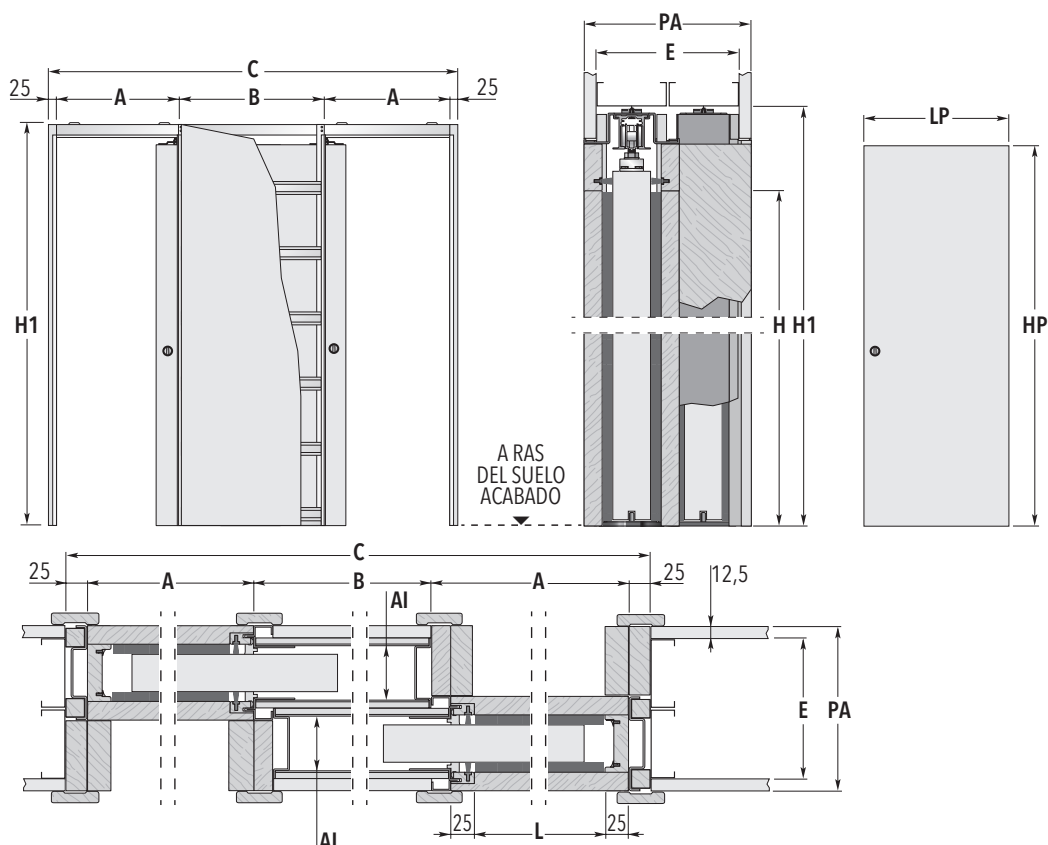

ECLISSE UNILATERAL

CARTÓN YESO

Contramarco para dos puertas correderas empotrables contrapuestas

CONTRAMARCO ESTÁNDAR				PANEL PUERTA*	
LUZ DE PASO L x H	MEDIDA TOTAL C x H1	A	B	LP	HP
600+600 x 2020/2100	2000 x 2110/2190	650	650	625	2030/2110
650+650 x 2020/2100	2200 x 2110/2190	700	750	675	2030/2110
700+700 x 2020/2100	2300 x 2110/2190	750	750	725	2030/2110
750+750 x 2020/2100	2500 x 2110/2190	800	850	775	2030/2110
800+800 x 2020/2100	2600 x 2110/2190	850	850	825	2030/2110
850+850 x 2020/2100	2800 x 2110/2190	900	950	875	2030/2110
900+900 x 2020/2100	2900 x 2110/2190	950	950	925	2030/2110
950+950 x 2020/2100	3100 x 2110/2190	1000	1050	975	2030/2110
1000+1000 x 2020/2100	3200 x 2110/2190	1050	1050	1025	2030/2110

ESPESOR DISPONIBLE	Pared Acabada= PA	Estructura= E	Asiento Interior= AI
	175	2x75	54+54

medidas expresadas en mm.

MEDIDAS ESPECIALES

También hay disponibles contramarcos que varían en longitud de 600+600 a 1000+1000 mm y en altura de 1000 a 2600 mm (con medidas intermedias cada 50 mm).

NOTAS

- ▶ Aplicar un panel puerta de un espesor máximo de 40 mm (incluidas las molduras de las vidrieras)
- ▶ La capacidad estándar del sistema de rodamientos es de 100 kg, que se pueden ampliar hasta llegar a 150 kg bajo pedido.
- ▶ El contramarco ECLISSE puede alojar cualquier panel puerta corredera estándar del mercado.
- * Las medidas se refieren a paneles puerta de madera.
- ▶ Indicar siempre la dirección de abertura de la puerta.