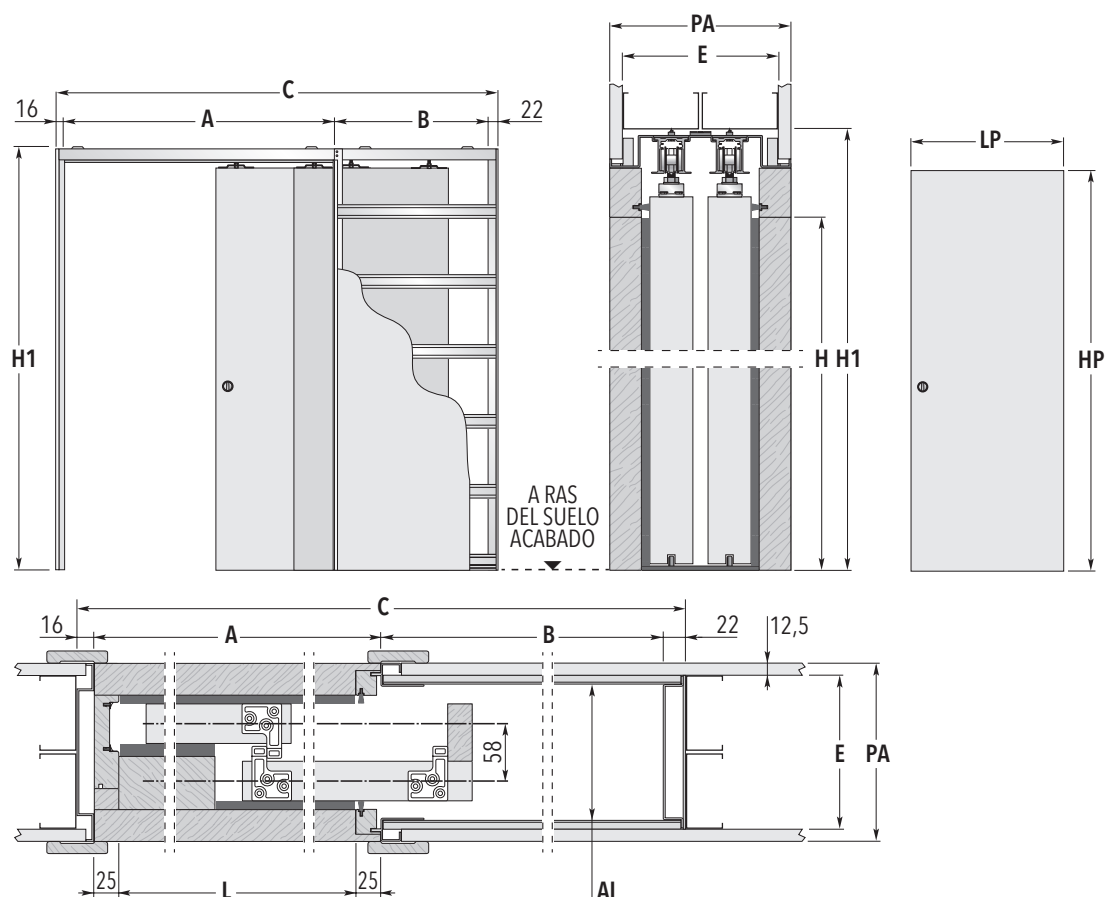

ECLISSE TELESCÓPICA

CARTÓN YESO

Contramarco para dos puertas
correderas empotrables paralelas

CONTRAMARCO ESTÁNDAR				PANEL PUERTA*	
LUZ DE PASO L x H	MEDIDA TOTAL C x H1	A	B	LP	HP
1140 x 2020/2100	1853 x 2110/2190	1190	625	625	2030/2110
1340 x 2020/2100	2153 x 2110/2190	1390	725	725	2030/2110
1540 x 2020/2100	2453 x 2110/2190	1590	825	825	2030/2110
1740 x 2020/2100	2753 x 2110/2190	1790	925	925	2030/2110
1940 x 2020/2100	3053 x 2110/2190	1990	1025	1025	2030/2110
2140 x 2020/2100	3353 x 2110/2190	2190	1125	1125	2030/2110
2340 x 2020/2100	3653 x 2110/2190	2390	1225	1225	2030/2110

ESPESOR DISPONIBLE	Pared Acabada= PA	Estructura= E	Asiento Interior= AI
	180	2x75	134

medidas expresadas en mm.

MEDIDAS ESPECIALES

También hay disponibles contramarcos que varían en longitud de 1140 a 2340 mm y en altura de 1000 a 2600 mm (con medidas intermedias cada 50 mm en altura).

NOTAS

- ▶ Es aconsejable aplicar un panel de un espesor máximo de 43 mm (incluidas las molduras de las vidrieras)
- ▶ La capacidad estándar del sistema de rodamientos es de 100 Kg.
- ▶ Los paneles sobresalen de las molduras del contramarco.
- ▶ El contramarco ECLISSE puede alojar cualquier panel puerta corredera estándar del mercado.
- * Las medidas se refieren a paneles puerta de madera.