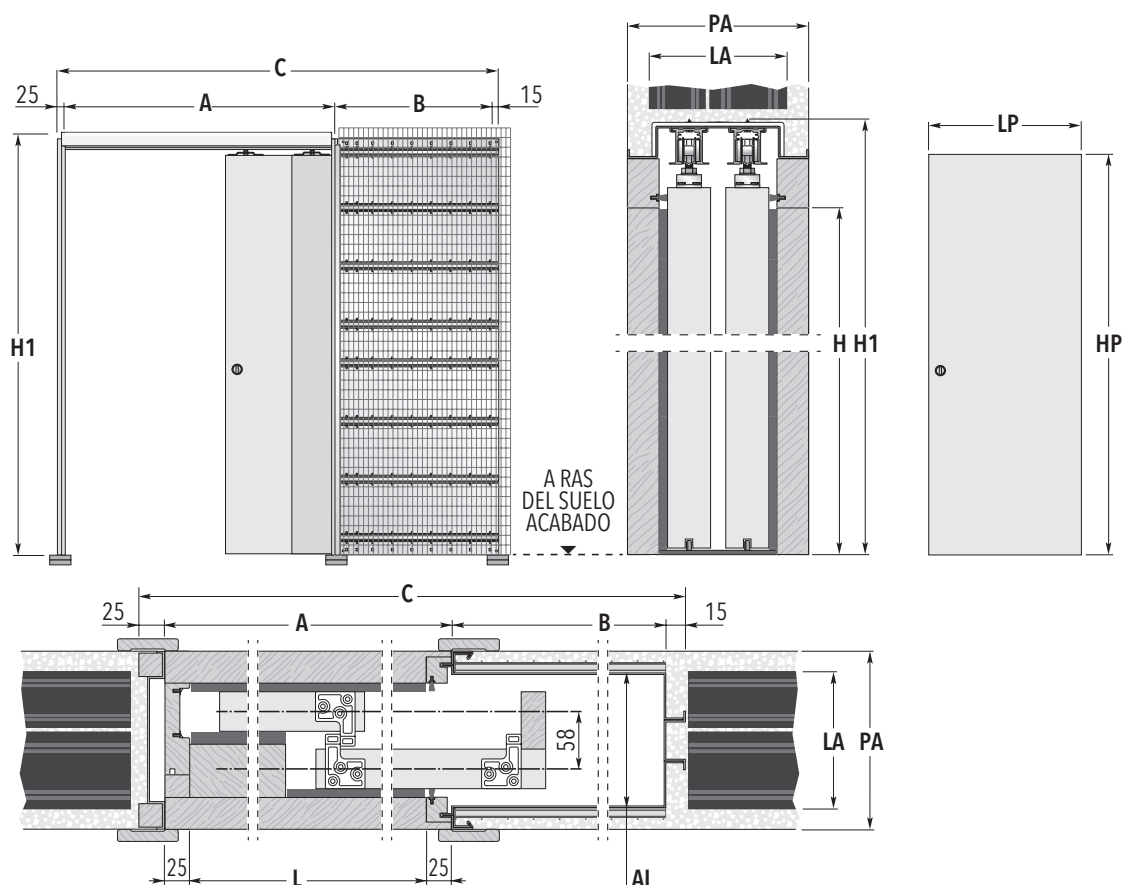

## ENLUCIDO

Contramarco para dos puertas  
correderas empotrables paralelas

CONTRAMARCO ESTÁNDAR				PANEL PUERTA*	
LUZ DE PASO L x H	MEDIDA TOTAL C x H1	A	B	LP	HP
1140 x 2020/2100	1855 x 2110/2190	1190	625	625	2030/2110
1340 x 2020/2100	2155 x 2110/2190	1390	725	725	2030/2110
1540 x 2020/2100	2455 x 2110/2190	1590	825	825	2030/2110
1740 x 2020/2100	2755 x 2110/2190	1790	925	925	2030/2110
1940 x 2020/2100	3055 x 2110/2190	1990	1025	1025	2030/2110
2140 x 2020/2100	3355 x 2110/2190	2190	1125	1125	2030/2110
2340 x 2020/2100	3655 x 2110/2190	2390	1225	1225	2030/2110

ESPESOR DISPONIBLE	Pared Acabada= PA	Ladrillo= LA	Asiento Interior= AI
	180	80+60	144

medidas expresadas en mm.

### MEDIDAS ESPECIALES

También hay disponibles contramarcos que varían en longitud de 1140 a 2340 mm y en altura de 1000 a 2600 mm (con medidas intermedias cada 50 mm en altura).

### NOTAS

- ▶ Es aconsejable aplicar un panel de un espesor máximo de 43 mm (incluidas las molduras de las vidrieras)
- ▶ La capacidad estándar del sistema de rodamientos es de 100 Kg.
- ▶ Los paneles sobresalen de las molduras del contramarco.
- ▶ El contramarco ECLISSE puede alojar cualquier panel puerta corredera estándar del mercado.
- \* Las medidas se refieren a paneles puerta de madera.