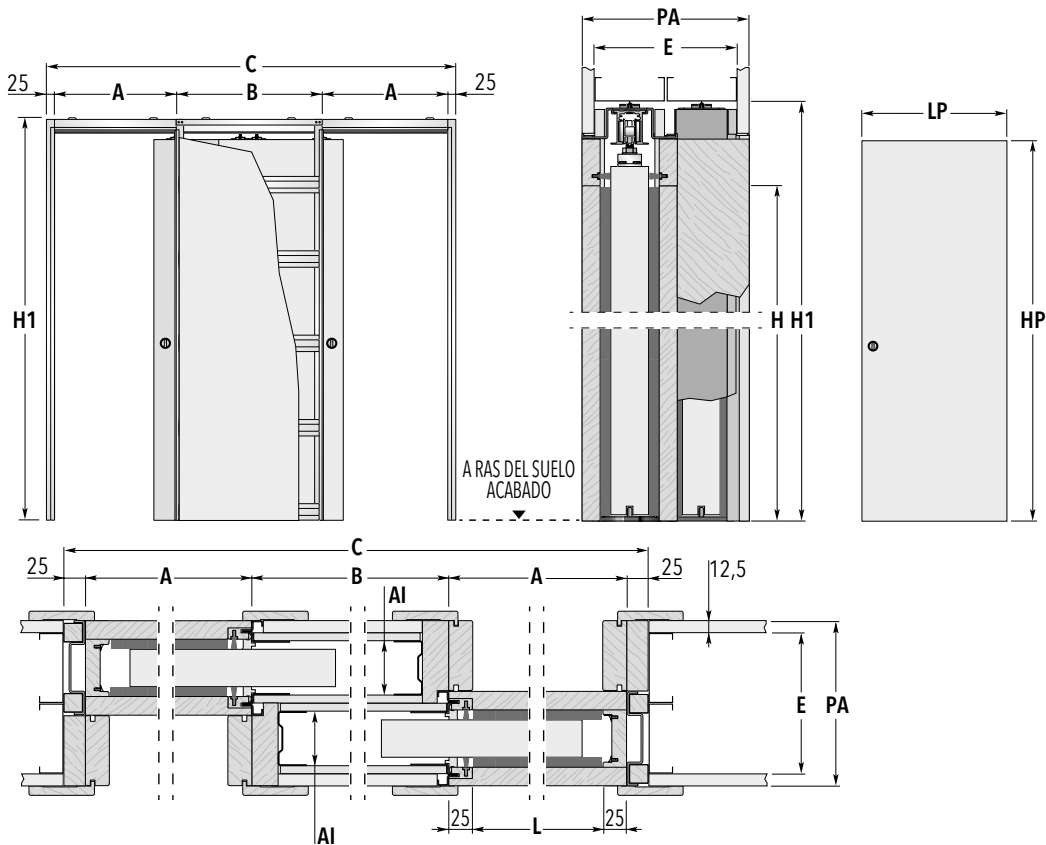

ECLISSE UNILATERAL

CARTÓN YESO

Contramarco para dos puertas correderas
empotrables contrapuestas

CONTRAMARCO ESTÁNDAR				PANEL PUERTA*	
LUZ DE PASO L x H	MEDIDA TOTAL C x H1	A	B	LP	HP
600+600 x 2020/2100	2010 x 2110/2190	650	660	625	2030/2110
650+650 x 2020/2100	2210 x 2110/2190	700	760	675	2030/2110
700+700 x 2020/2100	2310 x 2110/2190	750	760	725	2030/2110
750+750 x 2020/2100	2510 x 2110/2190	800	860	775	2030/2110
800+800 x 2020/2100	2610 x 2110/2190	850	860	825	2030/2110
850+850 x 2020/2100	2810 x 2110/2190	900	960	875	2030/2110
900+900 x 2020/2100	2910 x 2110/2190	950	960	925	2030/2110
950+950 x 2020/2100	3110 x 2110/2190	1000	1060	975	2030/2110
1000+1000 x 2020/2100	3210 x 2110/2190	1050	1060	1025	2030/2110

ESPESOR DISPONIBLE	Pared Acabada= PA	Estructura= E	Asiento Interior= AI
	175	2x75	54+54

medidas expresadas en mm.

MEDIDAS ESPECIALES

También hay disponibles contramarcos que varían en longitud de 600+600 a 1000+1000 mm y en altura de 1000 a 2600 mm (con medidas intermedias cada 50 mm).

NOTAS

- ▶ Aplicar un panel puerta de un espesor máximo de 40 mm (incluidas las molduras de las vidrieras)
- ▶ La capacidad estándar del sistema de rodamientos es de 100 kg, que se pueden ampliar hasta llegar a 150 kg bajo pedido.
- ▶ El contramarco ECLISSE puede alojar cualquier panel puerta corredera estándar del mercado.
- * Las medidas se refieren a paneles puerta de madera.
- ▶ Indicar siempre la dirección de abertura de la puerta.