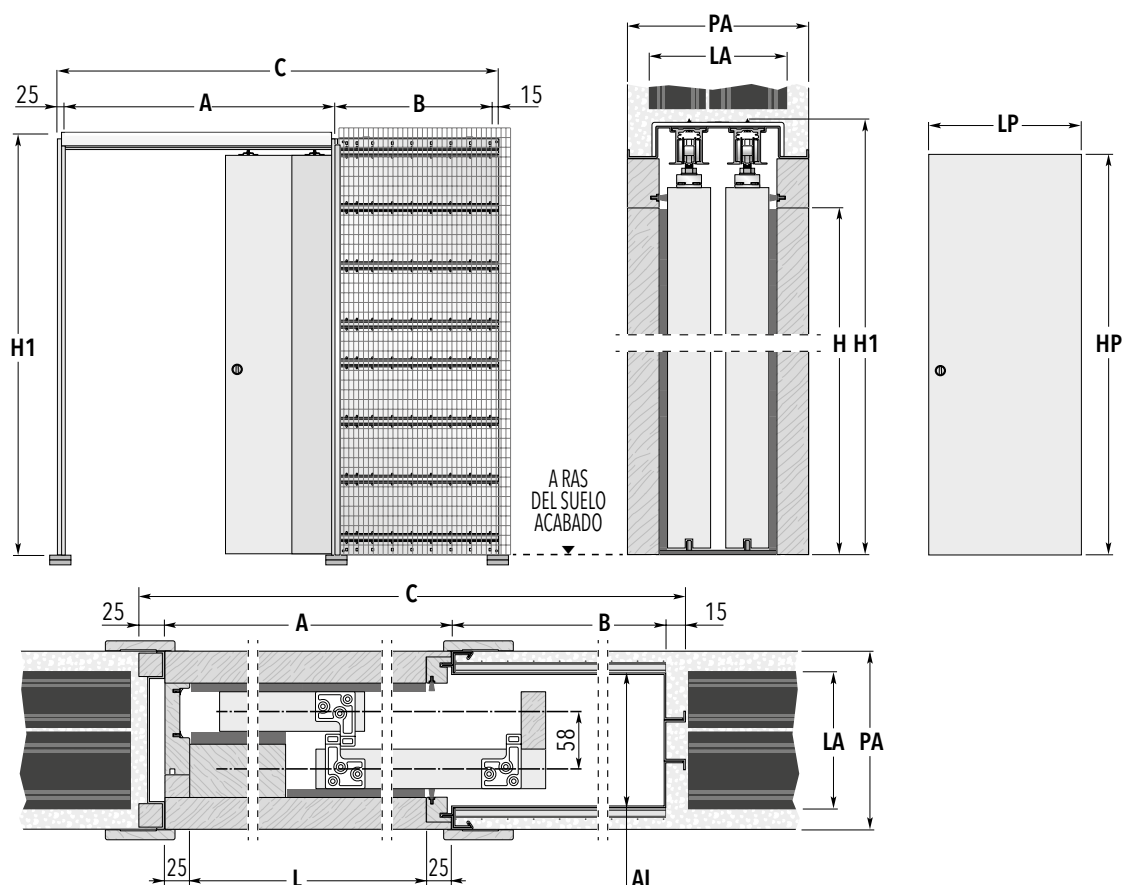

## ENLUCIDO

Contramarco para dos puertas  
correderas empotrables paralelas

CONTRAMARCO ESTÁNDAR				PANEL PUERTA*	
LUZ DE PASO L x H	MEDIDA TOTAL C x H1	A	B	LP	HP
1140 x 2020/2100	1855 x 2110/2190	1190	625	625	2030/2110
1340 x 2020/2100	2155 x 2110/2190	1390	725	725	2030/2110
1540 x 2020/2100	2455 x 2110/2190	1590	825	825	2030/2110
1740 x 2020/2100	2755 x 2110/2190	1790	925	925	2030/2110
1940 x 2020/2100	3055 x 2110/2190	1990	1025	1025	2030/2110
2140 x 2020/2100	3355 x 2110/2190	2190	1125	1125	2030/2110
2340 x 2020/2100	3655 x 2110/2190	2390	1225	1225	2030/2110

ESPESOR DISPONIBLE	Pared Acabada= PA	Ladrillo= LA	Asiento Interior= AI
	180	80+60	144

medidas expresadas en mm.

### MEDIDAS ESPECIALES

También hay disponibles contramarcos que varían en longitud de 1140 a 2340 mm y en altura de 1000 a 2600 mm (con medidas intermedias cada 50 mm en altura).

### NOTAS

- ▶ Es aconsejable aplicar un panel de un espesor máximo de 43 mm (incluidas las molduras de las vidrieras)
- ▶ La capacidad estándar del sistema de rodamientos es de 100 Kg.
- ▶ Los paneles sobresalen de las molduras del contramarco.
- ▶ El contramarco ECLISSE puede alojar cualquier panel puerta corredera estándar del mercado.
- \* Las medidas se refieren a paneles puerta de madera.