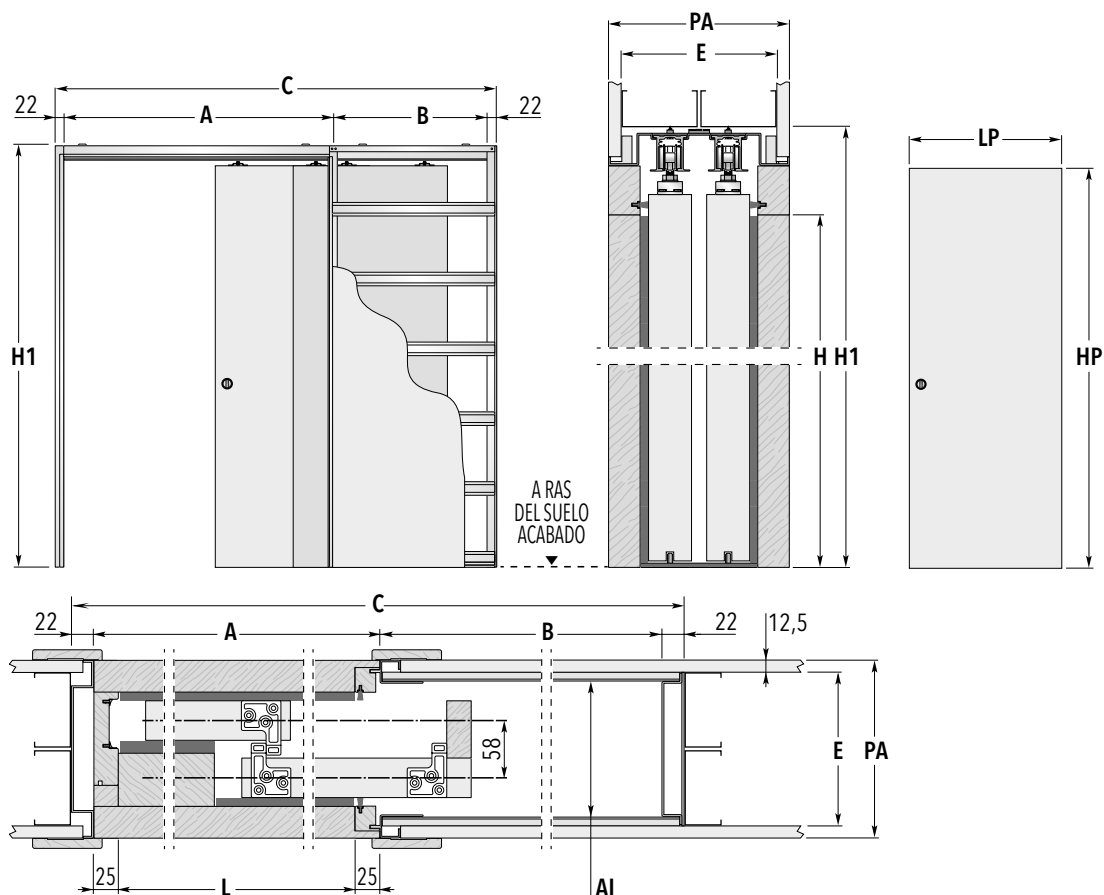

## CARTÓN YESO

Contramarco para dos puertas  
correderas empotrables paralelas

CONTRAMARCO ESTÁNDAR				PANEL PUERTA*	
LUZ DE PASO L x H	MEDIDA TOTAL C x H1	A	B	LP	HP
1140 x 2020/2100	1859 x 2110/2190	1190	625	625	2030/2110
1340 x 2020/2100	2159 x 2110/2190	1390	725	725	2030/2110
1540 x 2020/2100	2459 x 2110/2190	1590	825	825	2030/2110
1740 x 2020/2100	2759 x 2110/2190	1790	925	925	2030/2110
1940 x 2020/2100	3059 x 2110/2190	1990	1025	1025	2030/2110
2140 x 2020/2100	3359 x 2110/2190	2190	1125	1125	2030/2110
2340 x 2020/2100	3659 x 2110/2190	2390	1225	1225	2030/2110

ESPESOR DISPONIBLE	Pared Acabada= PA	Estructura= E	Asiento Interior= AI
	180	2x75	134

medidas expresadas en mm.

### MEDIDAS ESPECIALES

También hay disponibles contramarcos que varían en longitud de 1140 a 2340 mm y en altura de 1000 a 2600 mm (con medidas intermedias cada 50 mm en altura).